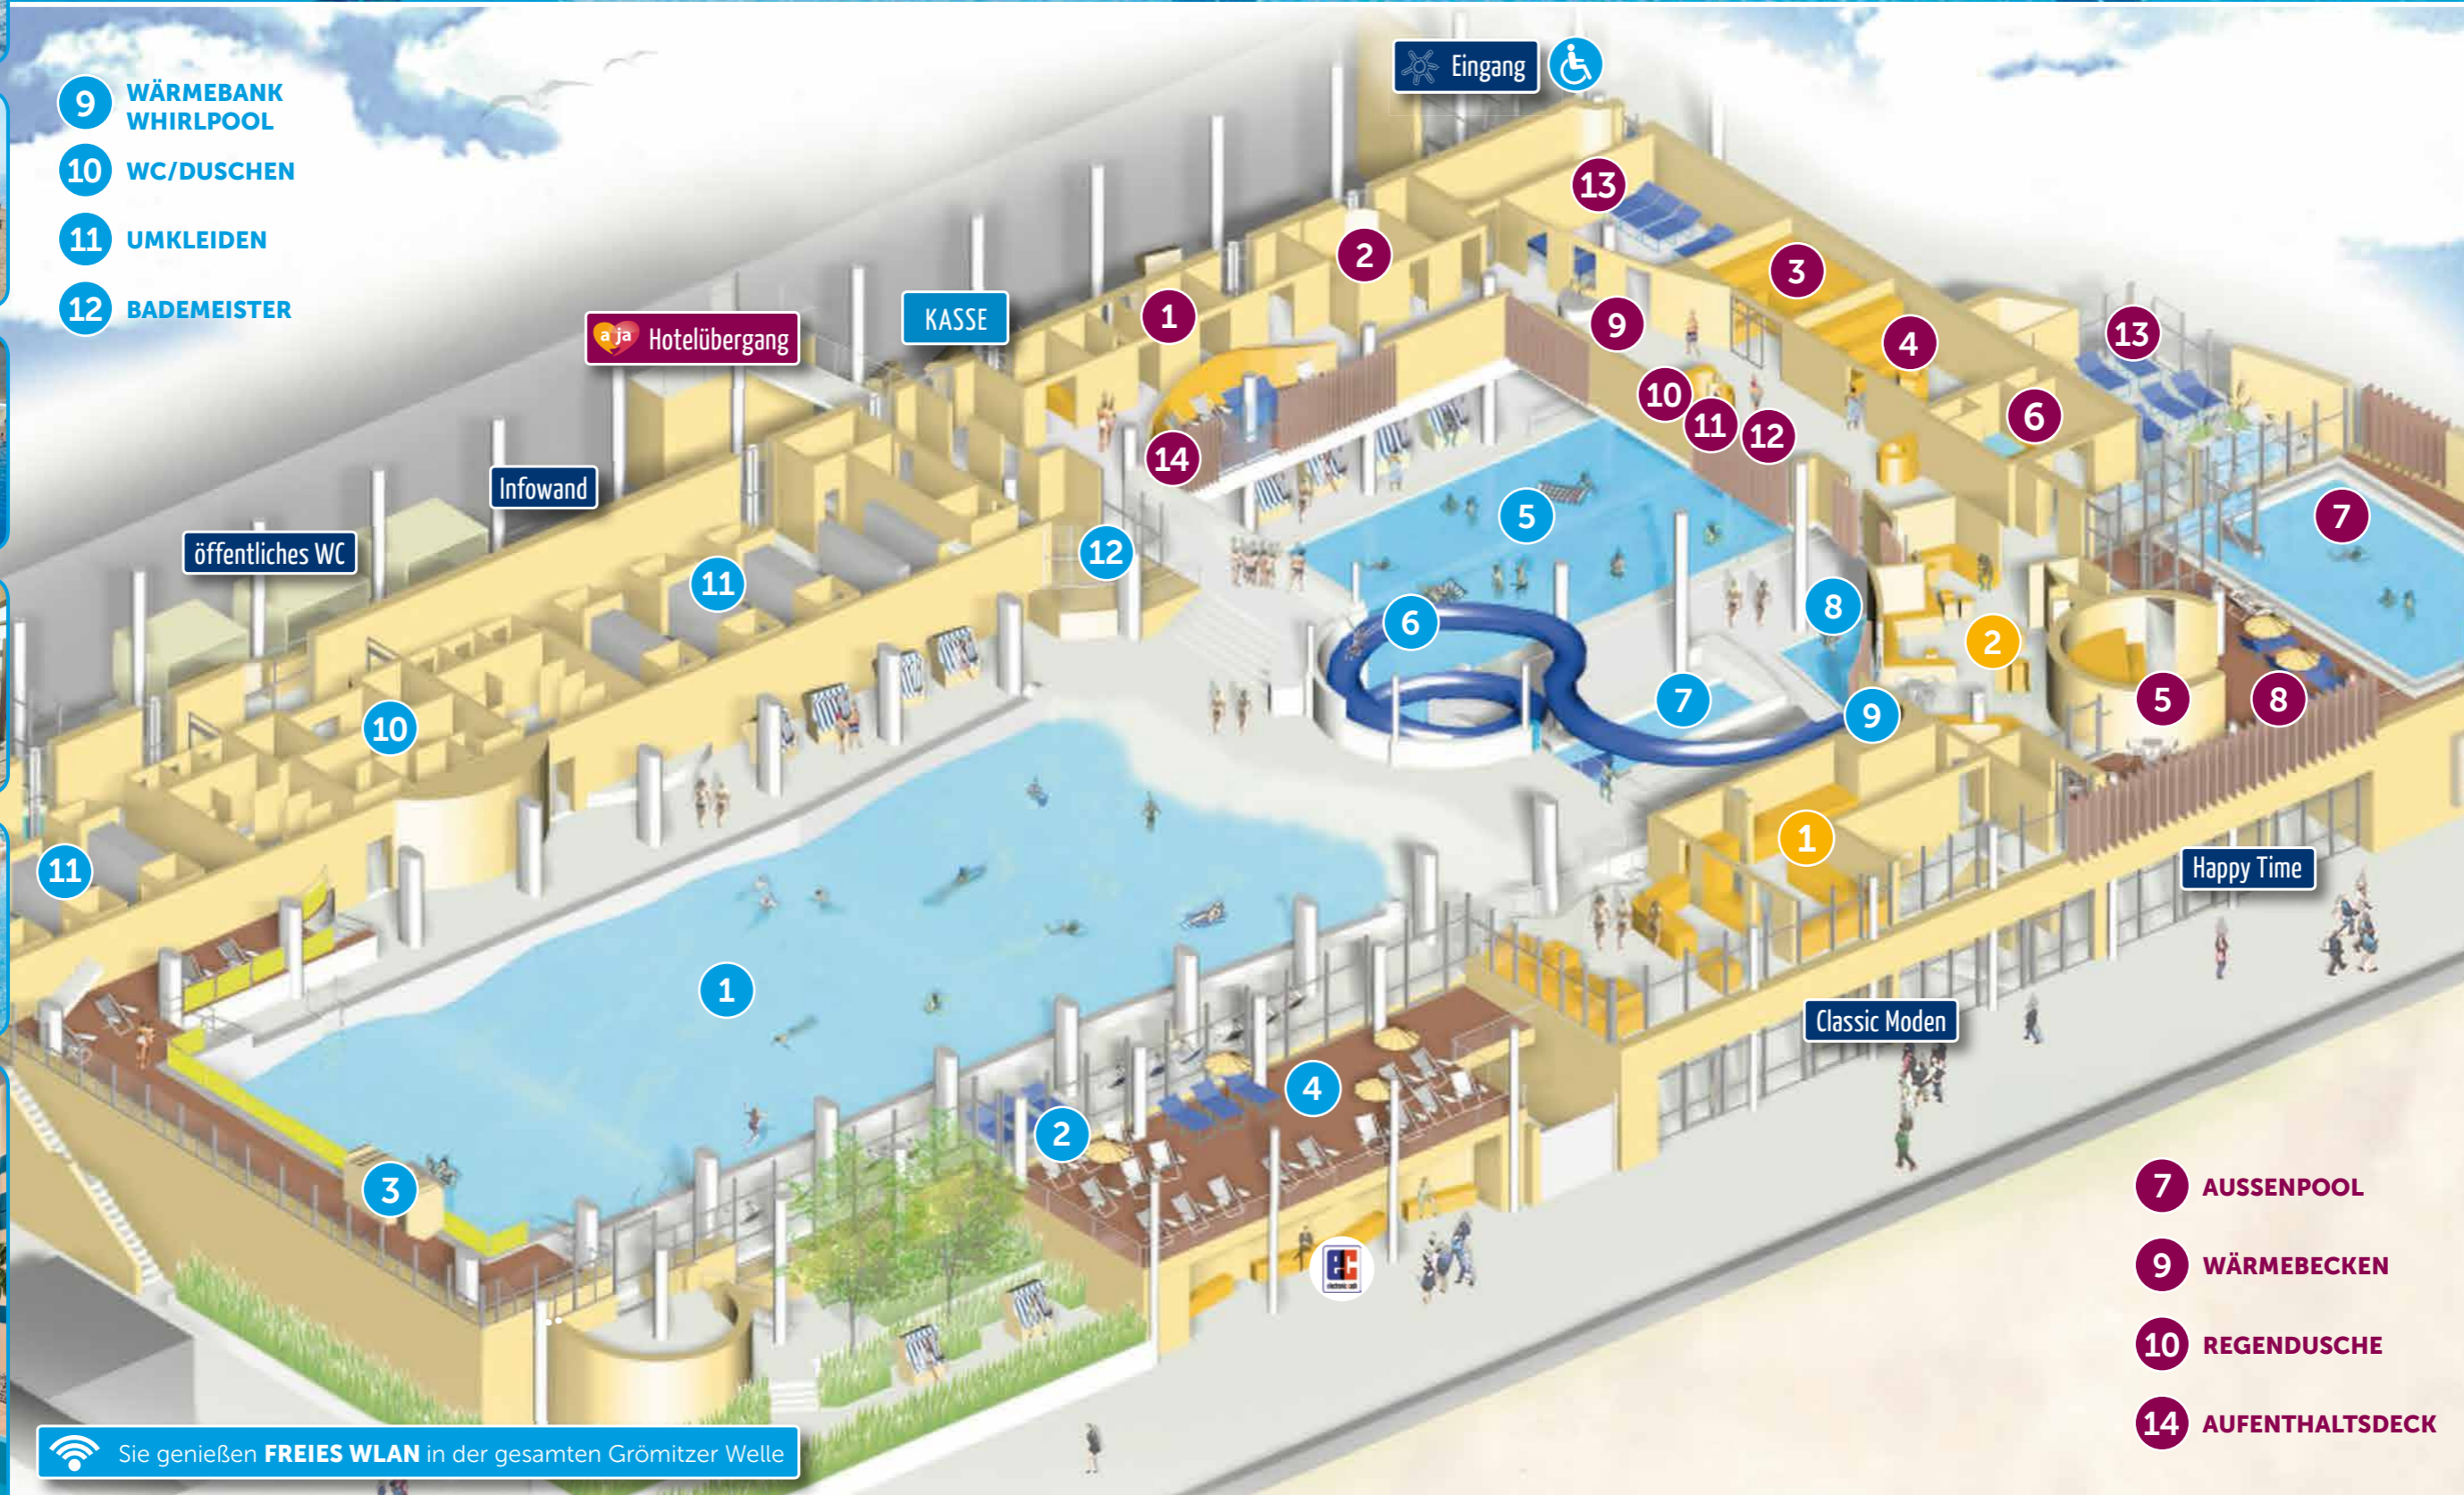

AUF EINEN BLICK

WELLENBAD

SONNENDECK

WASSERFALL

SONNENTERRASSE

FREIZEIT- UND ERLEBNISBECKEN

STRÖMUNGSKANAL WASSERRUTSCHE

BABYBECKEN

- 9 WÄRMEBANK WHIRLPOOL
- 10 WC/DUSCHEN
- 11 UMKLEIDEN
- 12 BADEMEISTER

Sie genießen **FREIES WLAN** in der gesamten Grömitzer Welle

DUSCHE UND WC

DAMPFBAD

FINNISCHE SAUNA

LICHT-/BIO SAUNA

PANORAMASAUNA

WASSER-DUSCH-GROTTE

AUSSENPOOL SAUNABEREICH

- 7 AUSSENPOOL
- 9 WÄRMEBECKEN
- 10 REGENDUSCHE
- 14 AUFENTHALTSDECK

TÄGLICH 7.00 - 22.00 Uhr

- WELLENBETRIEB**
10.00 - 20.00
- SAUNA**
10.00 - 22.00
- GASTRO**
10.00 - 21.00

BIKINI-CAFÉ

SAUNA-LOUNGE

RUHERAUM

INFRAROTSSELSEL

EISBRUNNEN